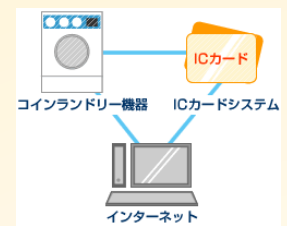

快適

雨でも寒くてもカラリと乾きます。部屋干しからサヨナラ。
面倒な 干したり、取り込んだりの作業 が一切なくなります。
店内は、おしゃれで快適な空間。ゆったりとお待ちいただけます。
セットしたら洗濯→乾燥が全自動。待ち時間を買い物やランチに使うことも。