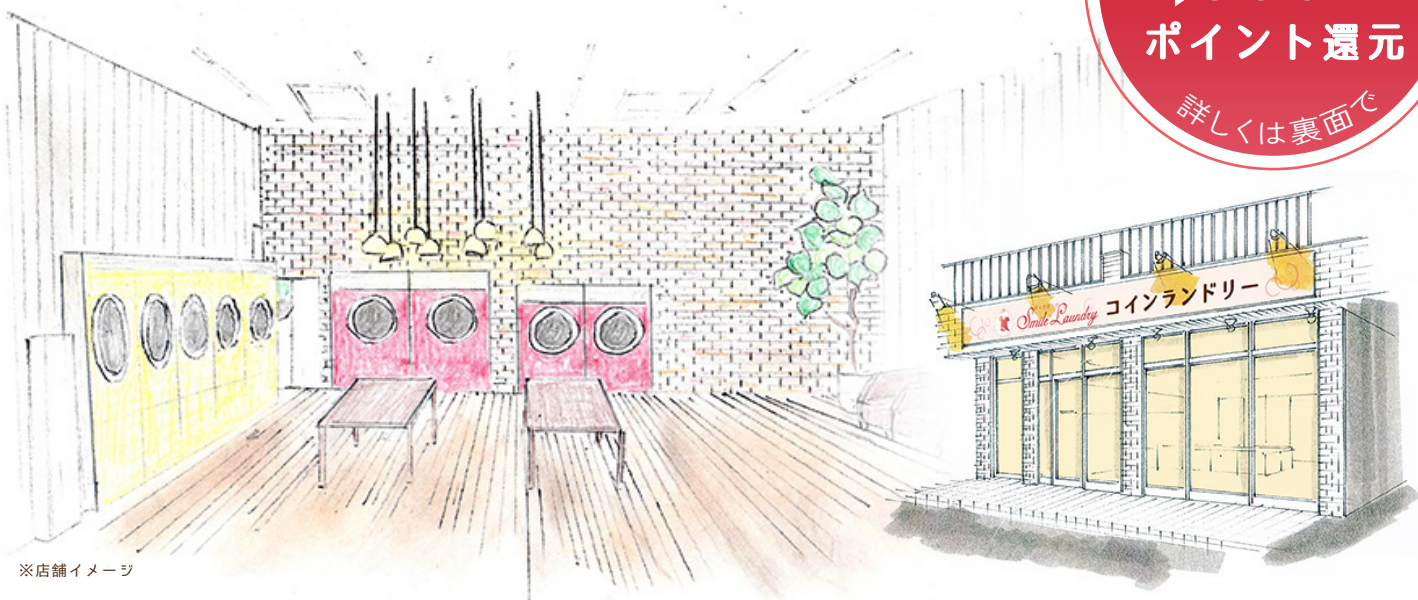

最先端

大型コインランドリー

3月20日(金) オープン

青葉区たちばな台 環状4号沿い

オープニング
キャンペーン!

1,000円分
ポイント還元

詳しくは裏面で

※店舗イメージ

新 ◆ 洗濯生活 が、あなたと家族の時間を増やすお手伝いをします。

ステップ

① どこでもチェック

お店に行かずとも、
・パソコン
・スマホ
・携帯電話
・タブレット
で空き状況を確認できます。しかも24時間営業!

ステップ

② いろいろ洗おう

一般衣類だけでなく、ふとんや毛布、タオルケット、カーテンなどいろいろ洗えます。

ステップ

③ きれいなお店で

女性にゆったり快適にお使いいただける雰囲気を目指しました。セキュリティもばっちり。

ステップ

④ 全自動でオマカセ

洗濯機をセットしたら、洗濯～乾燥まで全自動。ICカードでポイントを貯められる早い・便利・お得なシステム

ステップ

⑤ スピーディーに

洗濯～乾燥までわずか60分で洗濯完了。その間にお買い物やランチに行っても、洗濯完了メールが届いてお知らせします。仕上がりはふんわりカラリ!

ステップ

⑥ 家事の超時短!

効率的なお洗濯で、他の用事もスムーズに。家族とわたしの時間が増えて、みんなスマイル!

新 ◆ 洗濯生活
Smile Laundry
スマイルランドリー青葉台店

24時間営業・年中無休・駐車場あり

www.smilelaundry.com

スマイルランドリー

検索